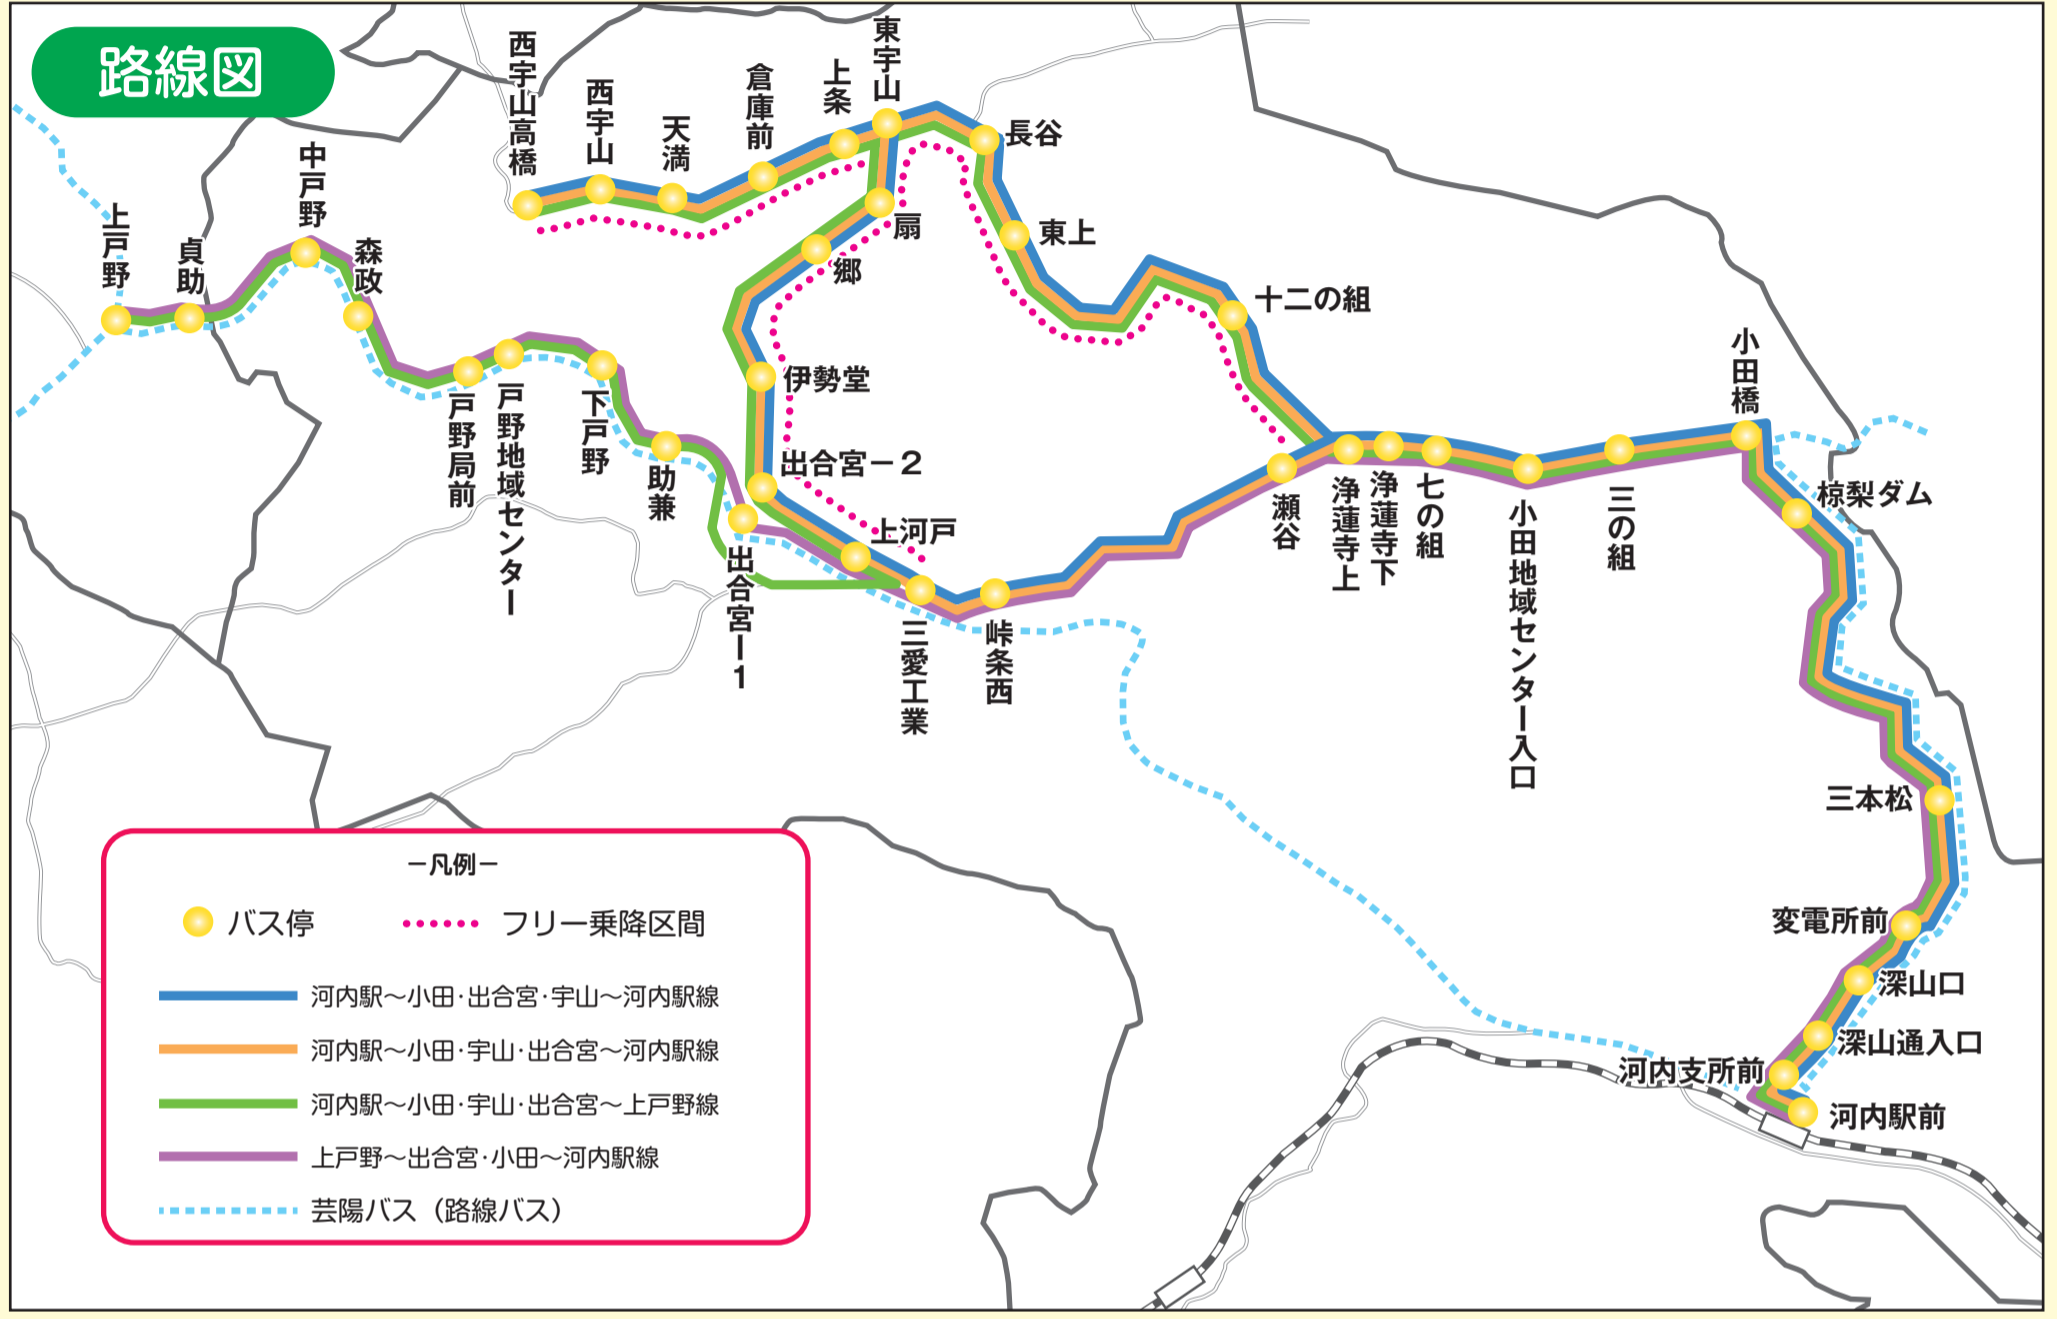

# 河内 あゆピチふれあい号

火曜日と金曜日に運行します。

※ 河内駅～小田・出合宮・宇山～河内駅線、河内駅～小田・宇山・出合宮～上戸野線の一部は、土・日・祝日、小中学校の長期休業日を除き平日(毎日)運行します。詳細は裏面の時刻表をご覧ください。

東広島市政策推進監 ☎420-0917  
河内支所地域振興課 ☎437-1109  
(有)豊栄交通 ☎432-2323

H26年4月1日 改正

## まわり方

**青ルート**  
河内駅～小田・出合宮・宇山～河内駅線

◆1便の起点は西宇山高橋 (起終点)  
詳しくは裏面の時刻表を参照

**橙ルート**  
河内駅～小田・宇山・出合宮～河内駅線

◆1便の起点は西宇山高橋 (起終点)  
詳しくは裏面の時刻表を参照

**緑ルート**  
河内駅～小田・宇山・出合宮～上戸野線

◆3便の終点は西宇山高橋 (起)  
詳しくは裏面の時刻表を参照

**紫ルート**  
上戸野～出合宮・小田～河内駅線

◆3便の終点は西宇山高橋 (起)  
詳しくは裏面の時刻表を参照

## フリー乗降区間の利用方法

フリー乗降区間とは、運行経路上でバス停がなくとも乗り降りできる区間のことです。

- |  |   |
|--|---|
| <b>乗るとき</b>  | <b>降りるとき</b>                                      |
| ①安全なところで待ちます。<br>②バスが近づいてきたら、手をあげて合図します。<br>③バスが完全に停車してから乗ります。 | ①あらかじめ、運転手に降りたい場所を伝えます。<br>②バスが完全に止まってから席を立て降ります。 |